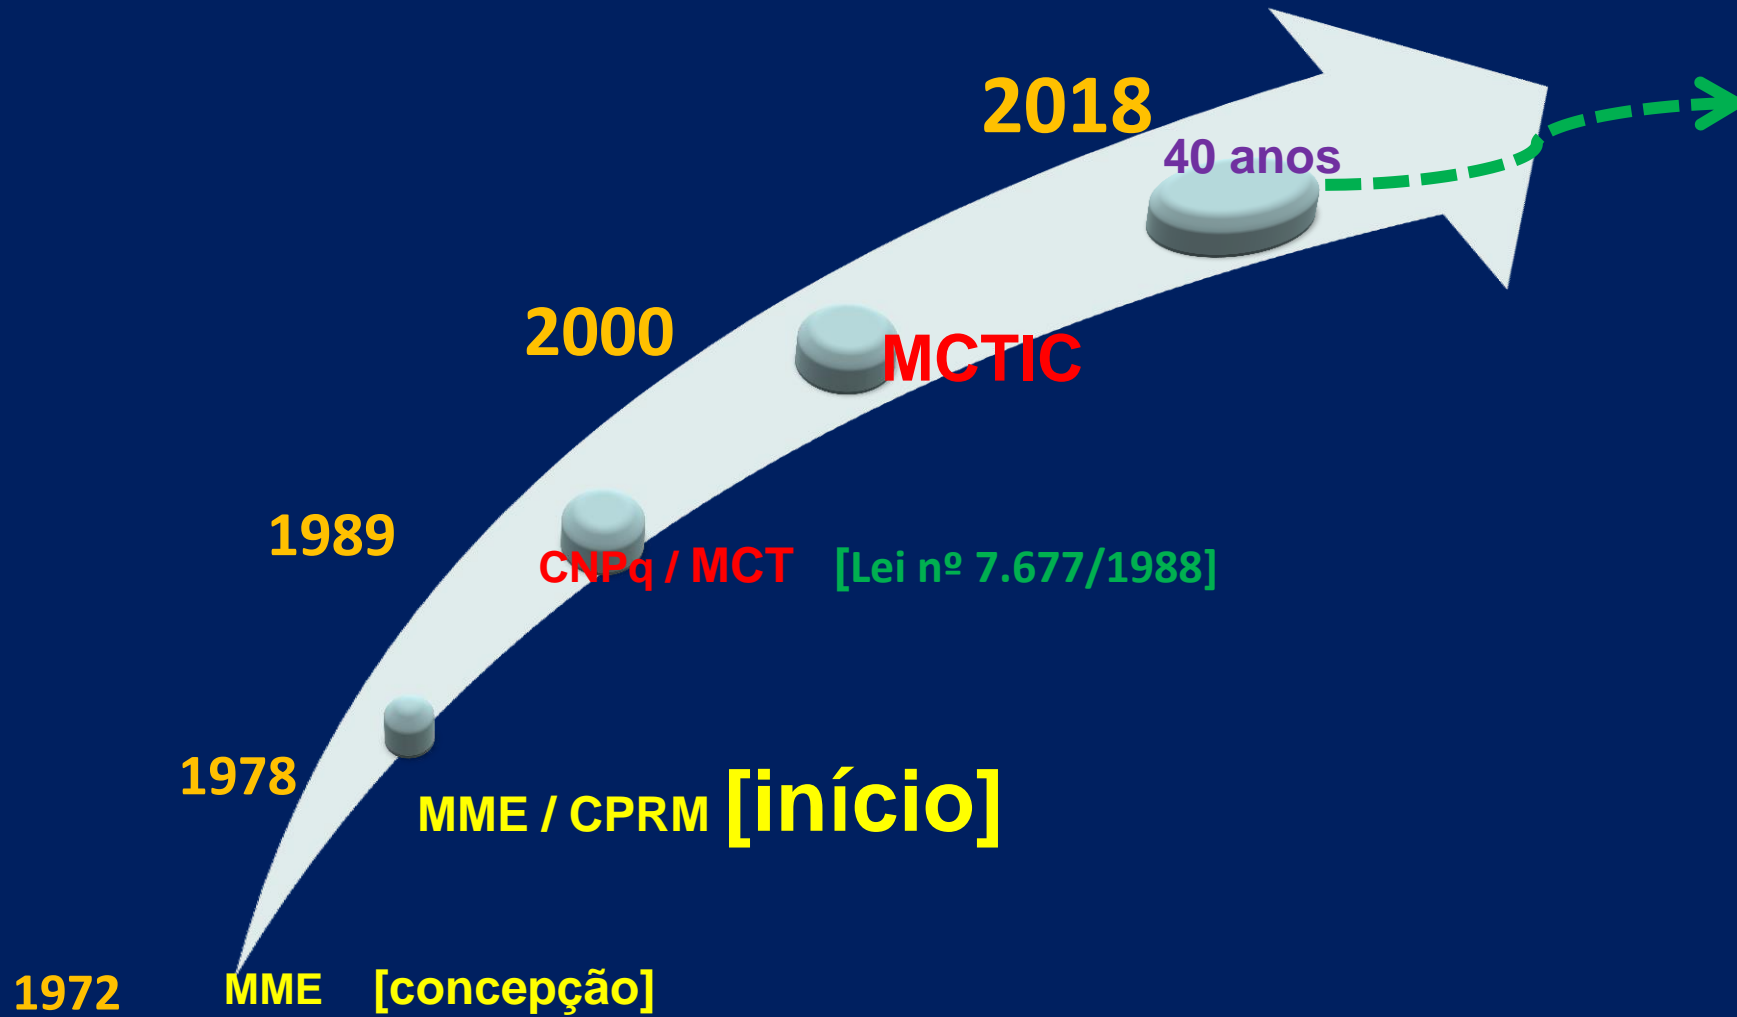

40 ANOS!!!

**CETEM**

**CENTRO DE TECNOLOGIA MINERAL**

MINISTÉRIO DA  
CIÊNCIA, TECNOLOGIA,  
INOVAÇÕES E COMUNICAÇÕES

**Fernando Lins - Diretor**

DITEMI (CPRM)

Prof. Antonio Dias Leite (Ministro das Minas e Energia, 1969-1974)

CPRM/DNPM: Projeto Especial de Construção do CETEM  
(PROESP/CETEM)

**CETEM 1978**  
18-abril

**CETEM 2018**

# Histórico do CETEM

*inovação e sustentabilidade*  
*innovation and sustainability*

**único instituto de Pesquisa  
público focado em  
Tecnologia Mineral**

**ATUAÇÃO EM TODO  
O BRASIL**

NR-ES 2014

Cachoeiro do Itapemerim